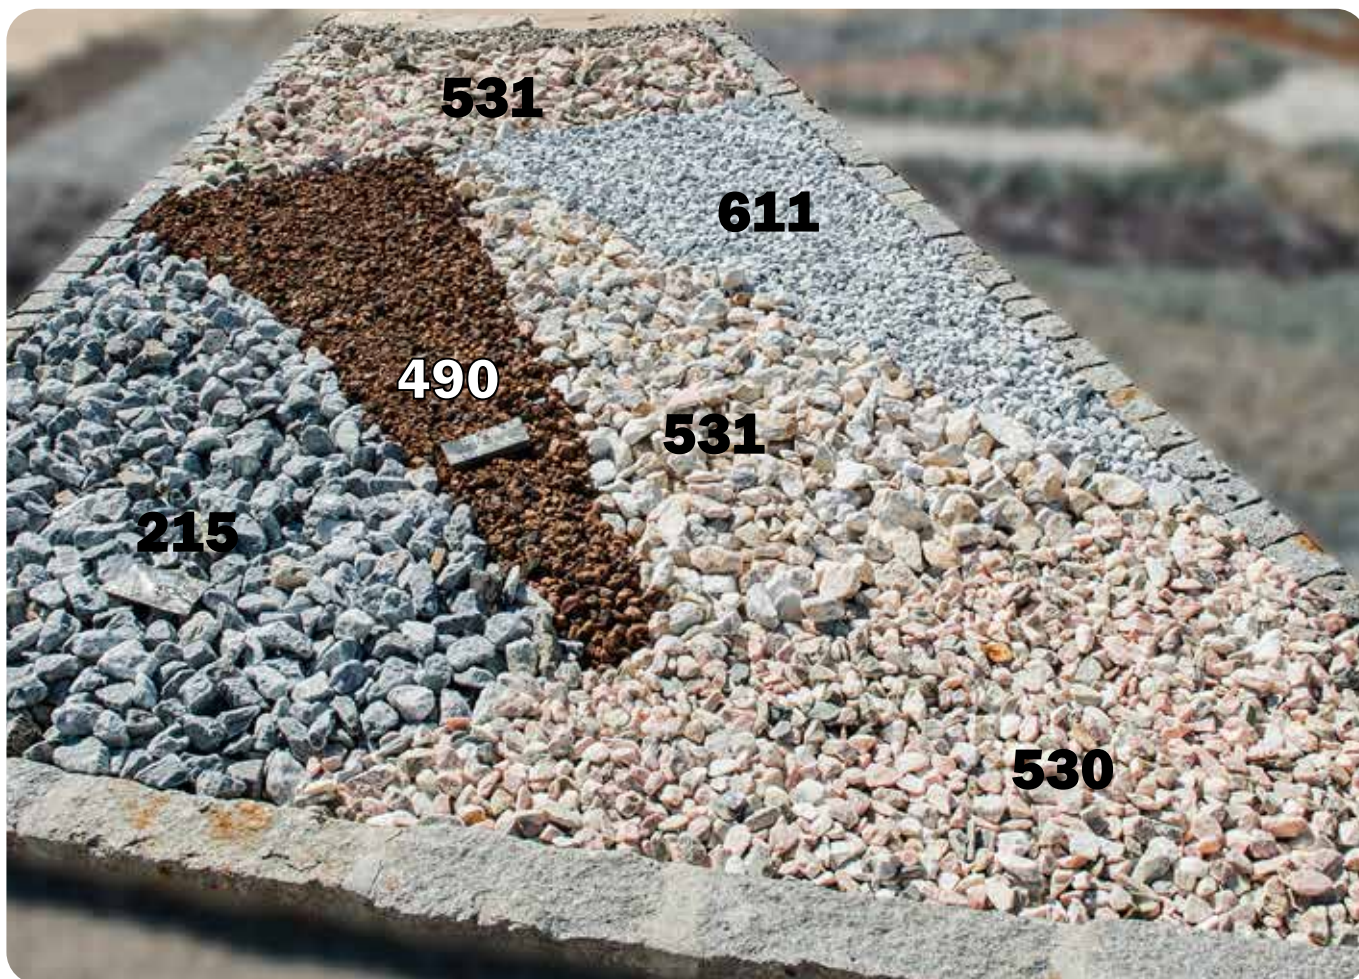

Schaufeld 15

Artikel Nummer	BEZEICHNUNG	Korngröße
215	Kalk blau-weiss	63/150
490	<i>Sonderbestellung</i>	60/60
530	<i>Sonderbestellung</i>	45/60
531	<i>Sonderbestellung</i>	63/90
611	<i>Sonderbestellung</i>	20/40

„Sonderbestellung“: Manche Artikel können aufgrund von Lieferschwankungen bei den Herstellerwerken nur auf Anfrage bestellt werden. Eine Garantie für die Verfügbarkeit kann daher nicht abgegeben werden. „Durchgestrichene Artikel“ sind aktuell leider nicht mehr lieferbar.