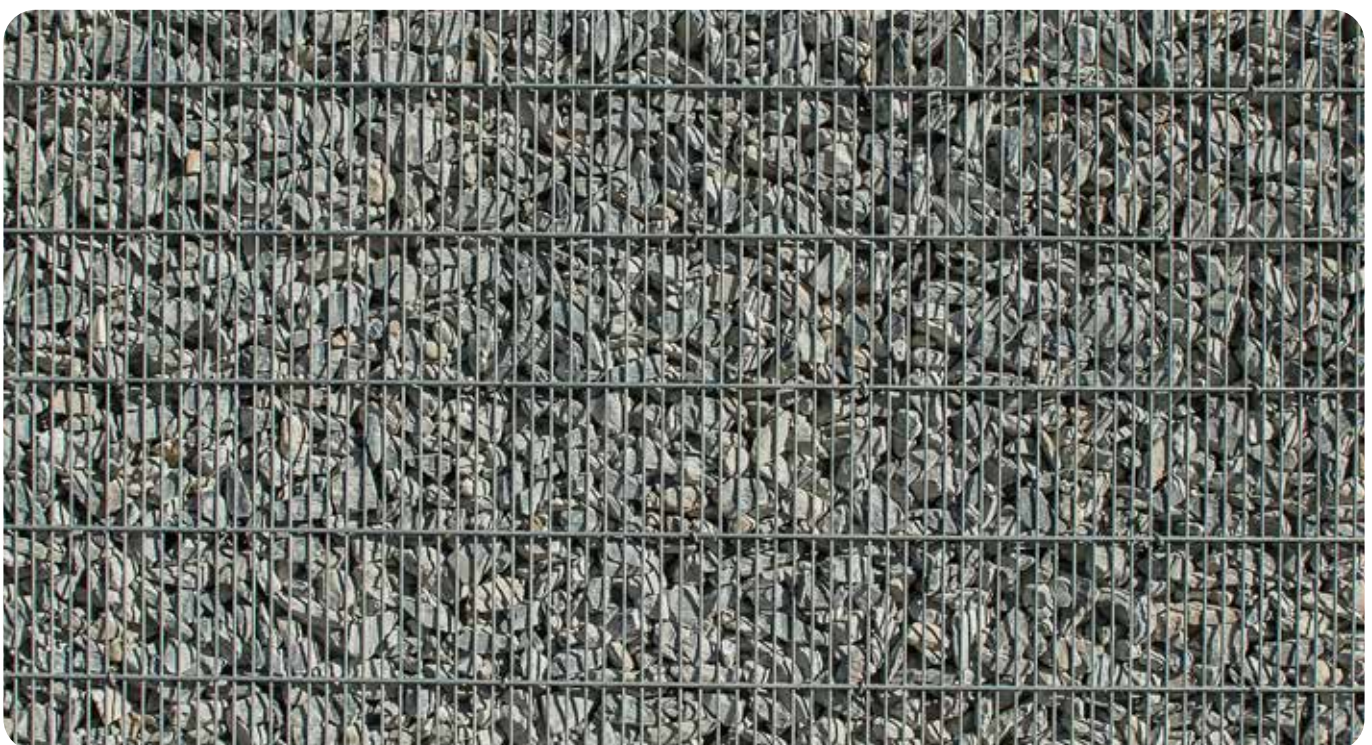

G8

Z215 Kalk blau-weiss 63/150