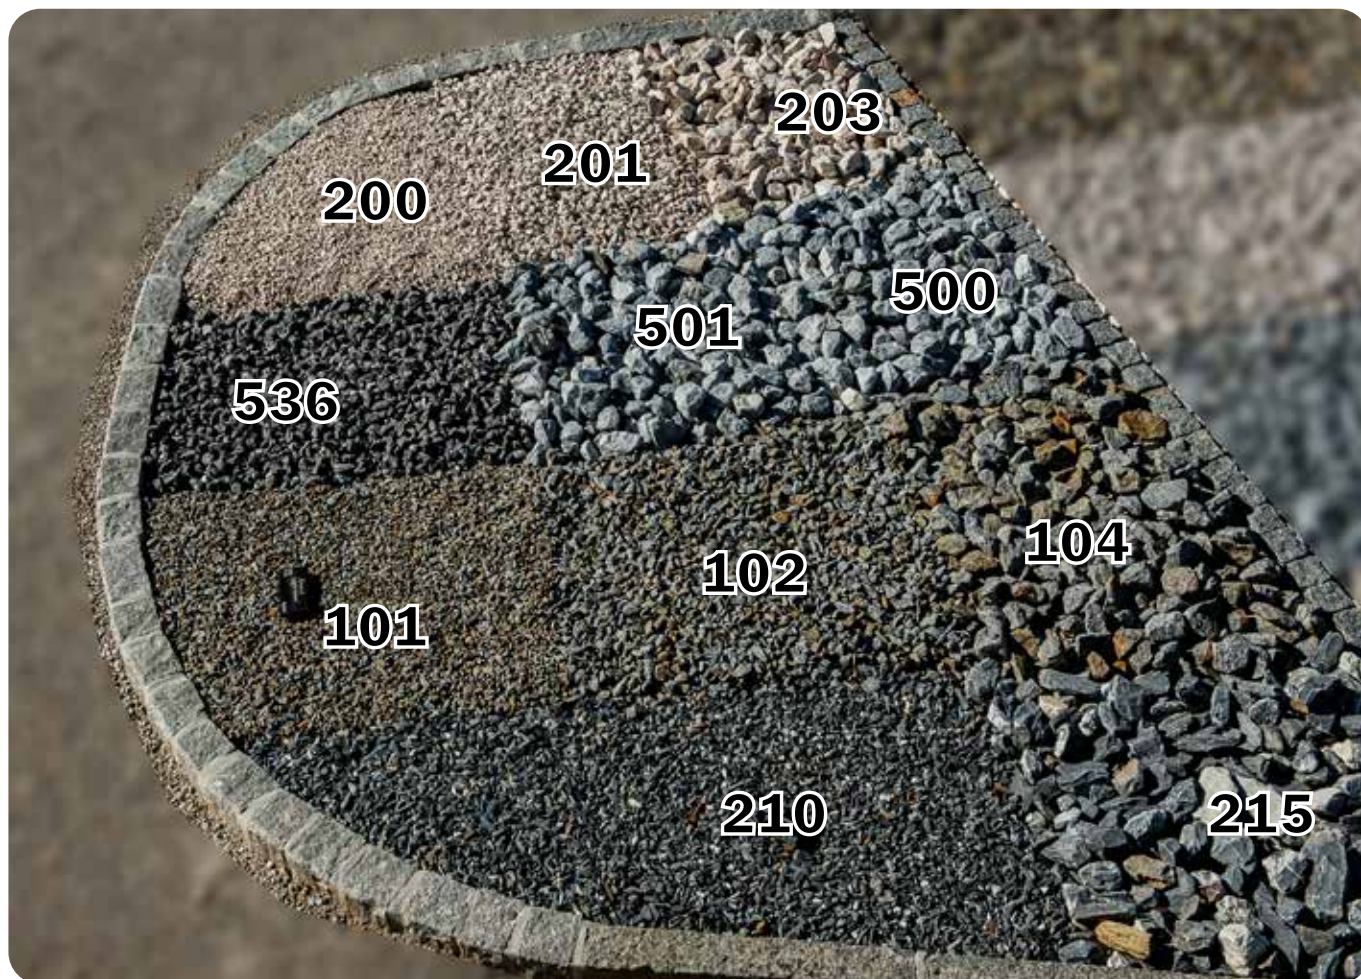

Schaufeld 05

Artikel Nummer	BEZEICHNUNG	Korngröße
101	Granit grau-braun	8/16
102	Granit grau-braun	16/32
104	Granit braun-grau	63/130
200	Kalk weiss-beige	8/16
201	Kalk weiss-beige	16/32
203	Kalk weiss-beige	63/120
210	Kalk blau-weiss	8/16
215	Kalk blau-weiss	63/150
500	Marmor blau-weiss	45/63
501	Marmor blau-weiss	63/90
536	Marmor violett	16/32