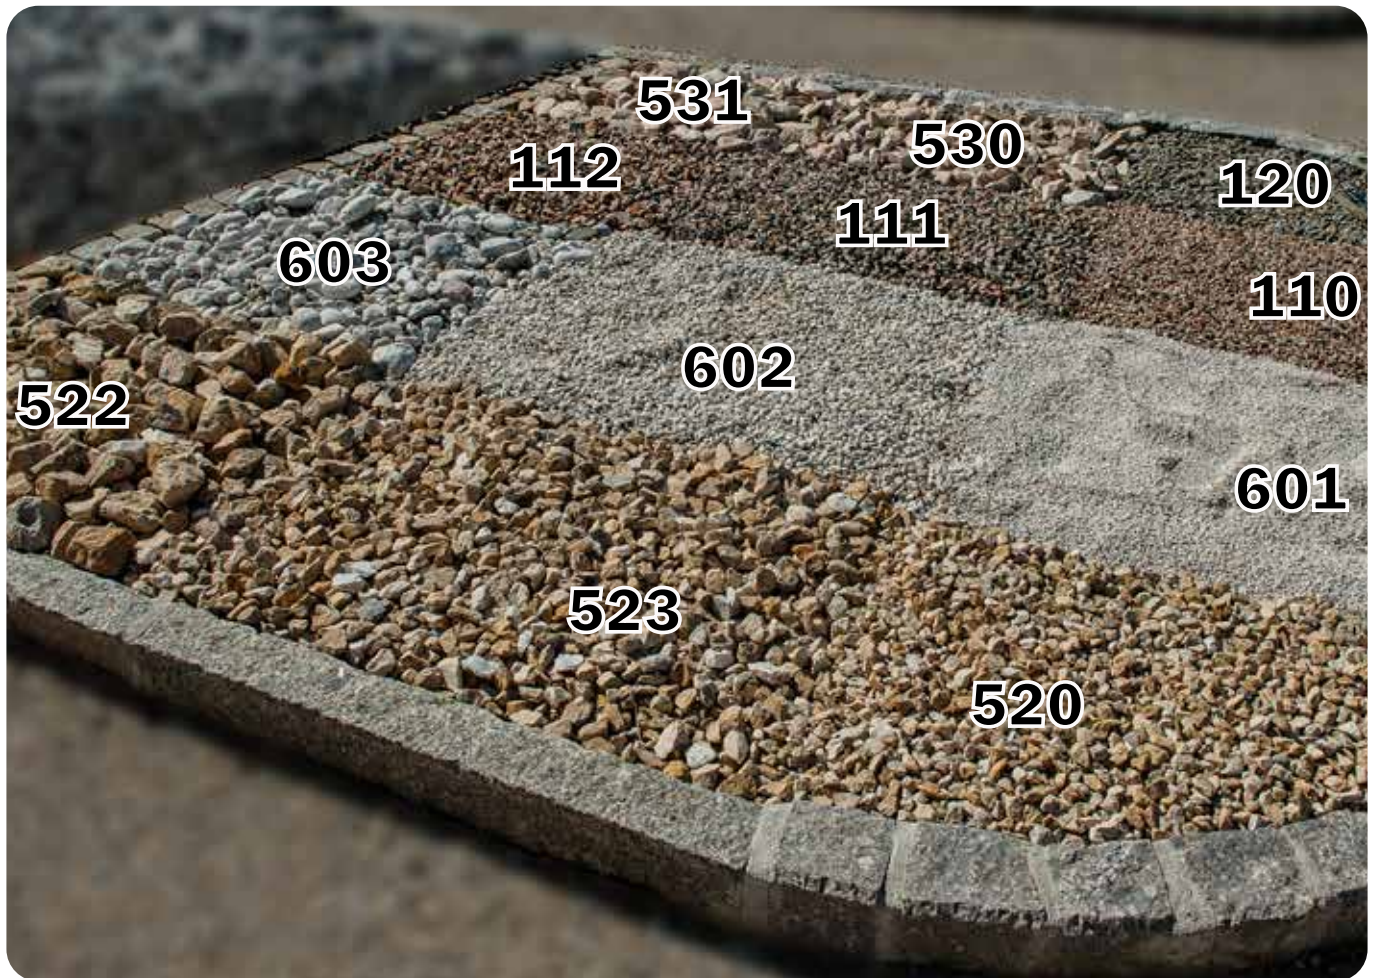

Schaufeld 06

Artikel Nummer	BEZEICHNUNG	Korngröße
110	Granit herbst	8/11
111	Granit herbst	11/16
112	Granit herbst	16/32
120	Granit gelb-braun	16/32
520	Marmor gold-ocker	12/16
522	Marmor gold-ocker	50/70
523	Marmor gold-ocker	16/22
530	<i>Sonderbestellung!</i>	45/60
531	<i>Sonderbestellung!</i>	63/90
601	<i>Sonderbestellung!</i>	2/4
602	<i>Sonderbestellung!</i>	4/16
603	<i>Sonderbestellung!</i>	16/63

„Sonderbestellung“: Manche Artikel können aufgrund von Lieferschwankungen bei den Herstellerwerken nur auf Anfrage bestellt werden. Eine Garantie für die Verfügbarkeit kann daher nicht abgegeben werden. „Durchgestrichene Artikel“ sind aktuell leider nicht mehr lieferbar.