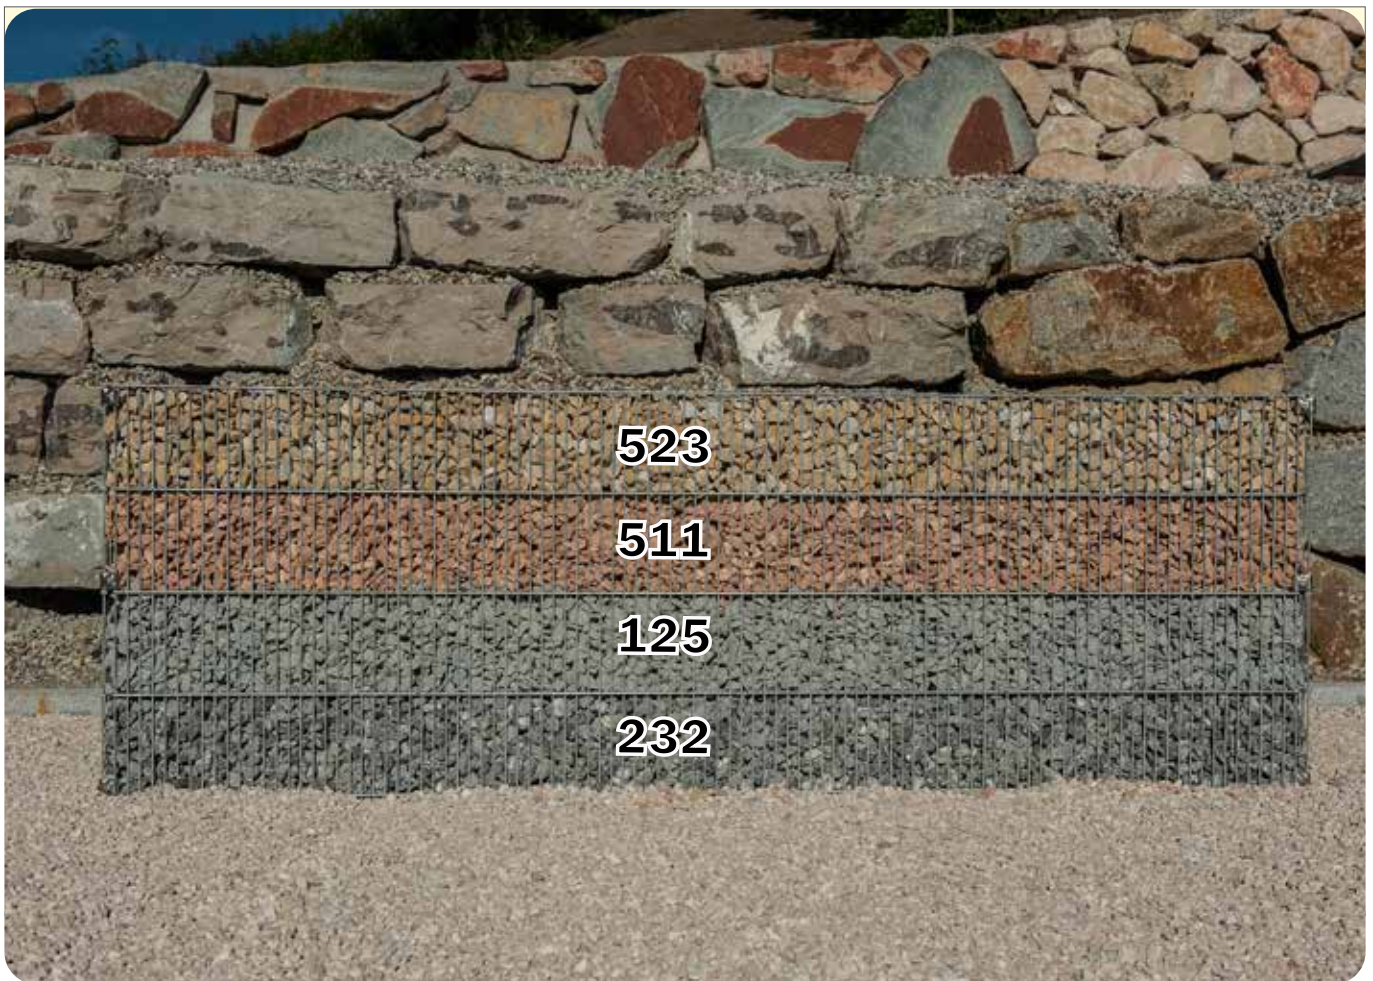

G7

Z202 Kalk weiss-beige 32/70

G8

Z215 Kalk blau-weiss 63/150

Gabionen Hochbeet Füllungen

Artikel Nummer	BEZEICHNUNG	Korngröße		
125	Granit grau blau	16/32		
232	Kalk anthrazit-weiss gead.	30/60		
511	Marmor terracotta	12/16		
523	Marmor gold-ocker	22/32		
Gabionenbeet komplett (80x250x120) ohne Füllsteine				auf Anfrage

Steinmauer S901

Artikel Nummer	BEZEICHNUNG	Korngröße
S901	Granit Mauersteine grau-braun	300/1000

Steinmauer S902

Artikel Nummer	BEZEICHNUNG	Korngröße
S902	Granit Mauerstein (Bruchstein, Bohrlöcher, mehrseitig)	300/1000