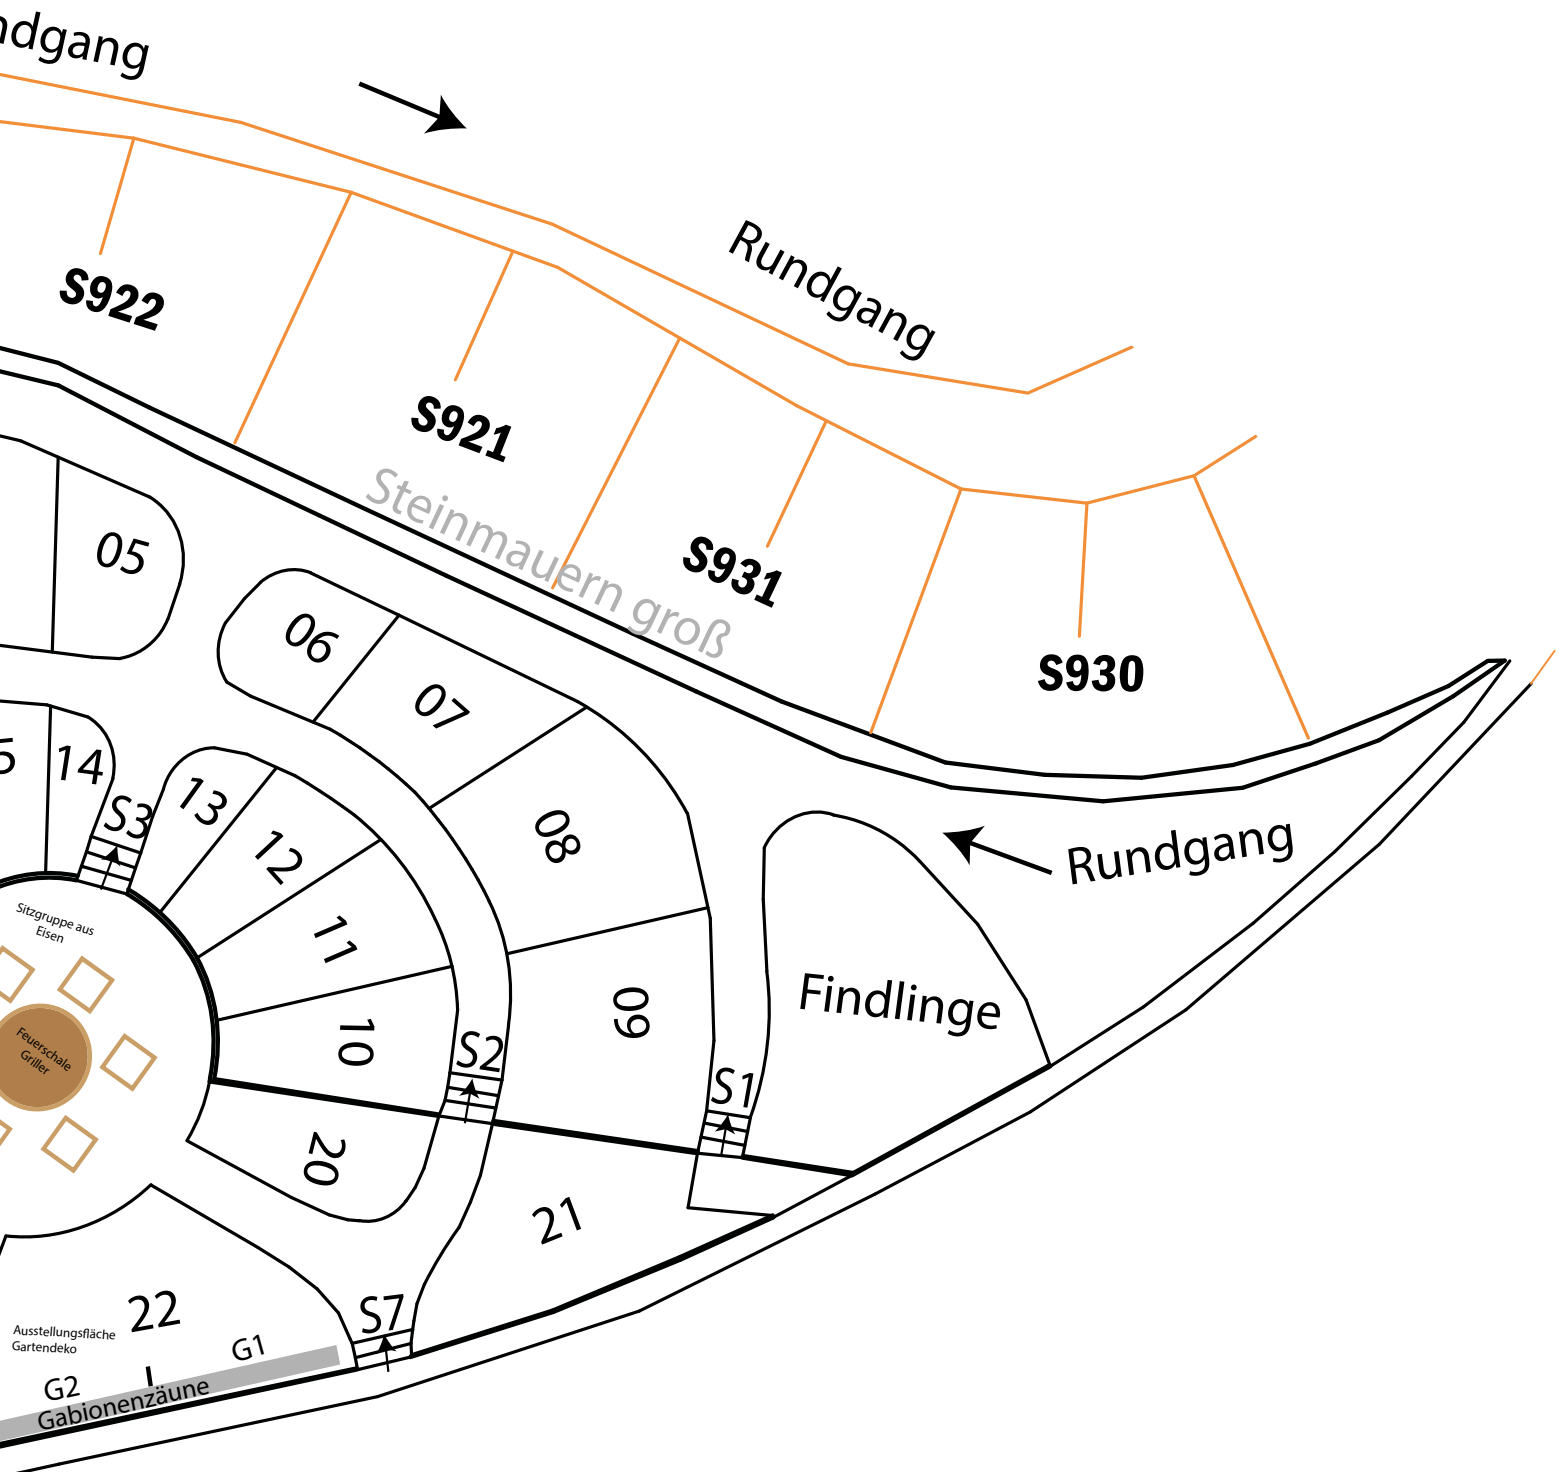

Ihr Hager-Team

Übersichtsplan Schaugarten Ernsting:

Legende:

- | | |
|---------|----------------|
| 01 - xx | Kiesfelder |
| Sx | Stiegen |
| Gx | Gabionensteine |

Schaufeld 01

Artikel Nummer	BEZEICHNUNG	Korngröße
350	Basalt schwarz-grau	8/16
601	<i>Sonderbestellung - Alternative dazu ist Kalk Z200-Z204</i>	2/4
510	Marmor terracotta	12/16