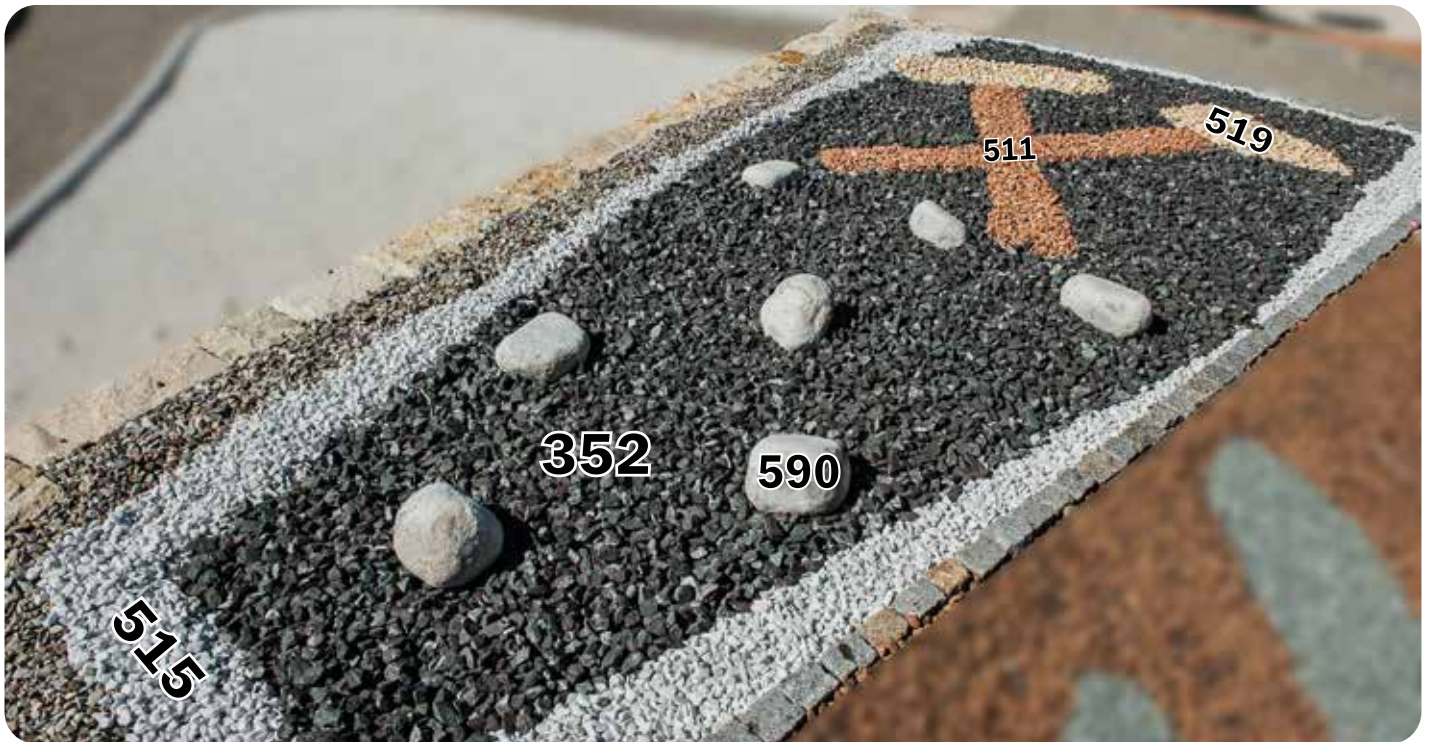

Schaufeld 18

Artikel Nummer	BEZEICHNUNG	Korngröße
352	Basalt schwarz grau	25/50
511	Marmor terracotta	16/22
515	Marmor carrara-weiss	8/12
519	Marmor sun (lemon)	12/16
590	Sonderbestellung	200/300