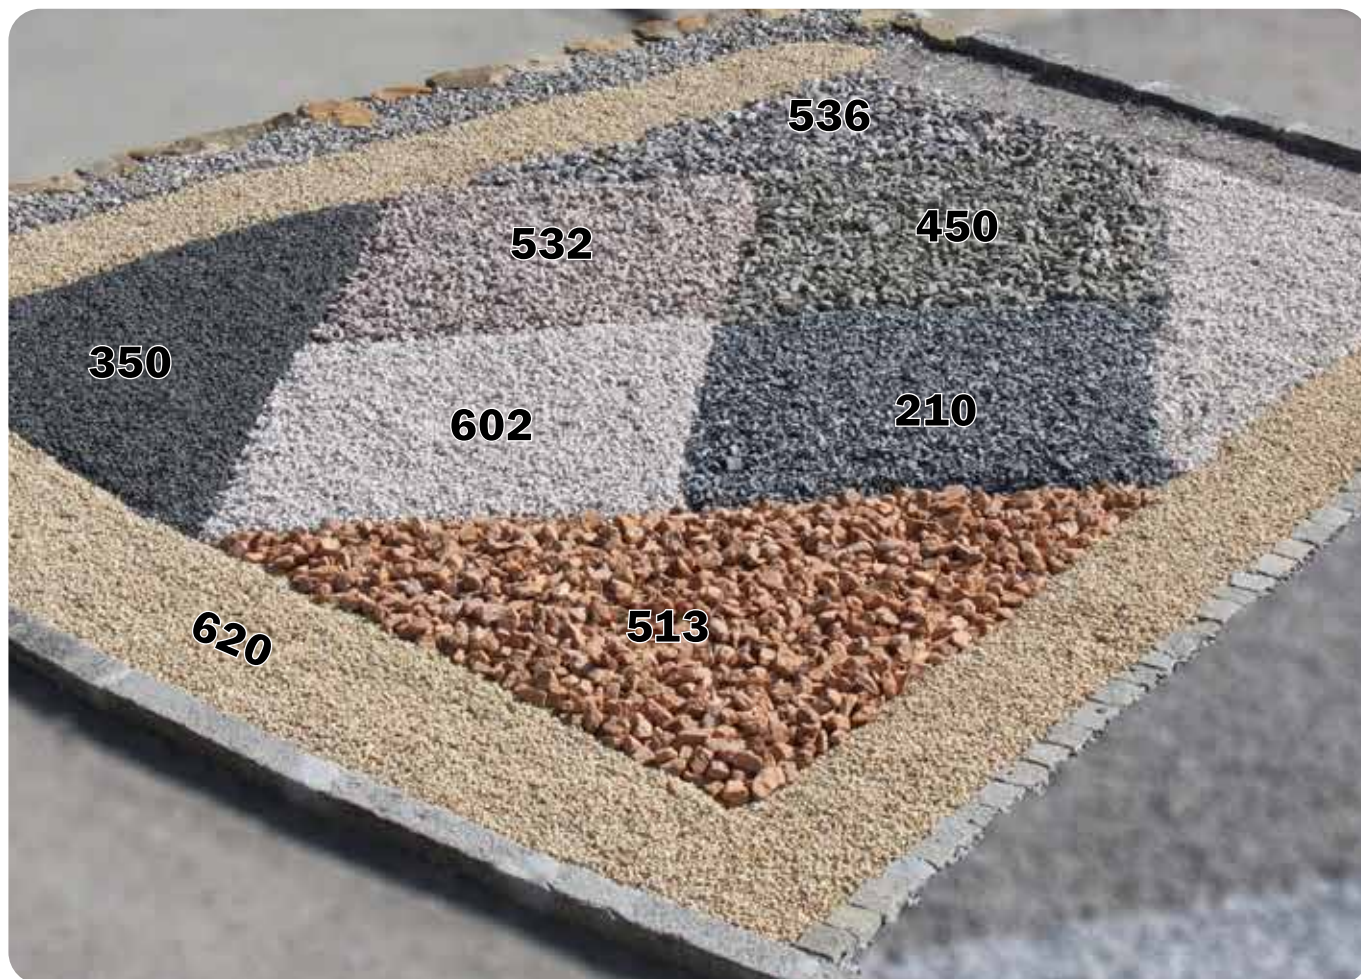

Schaufeld 09

Artikel Nummer	BEZEICHNUNG	Korngröße
210	Kalk blau-weiss	8/15
350	Basalt schwarz-grau	8/15
450	Gneis wood	16/32
513	Marmor terracotta	40/60
532	Sonderbesetzung	16/32
536	Sonderbesetzung	16/32
602	Sonderbesetzung	4/16
620	Sonderbesetzung	8/16