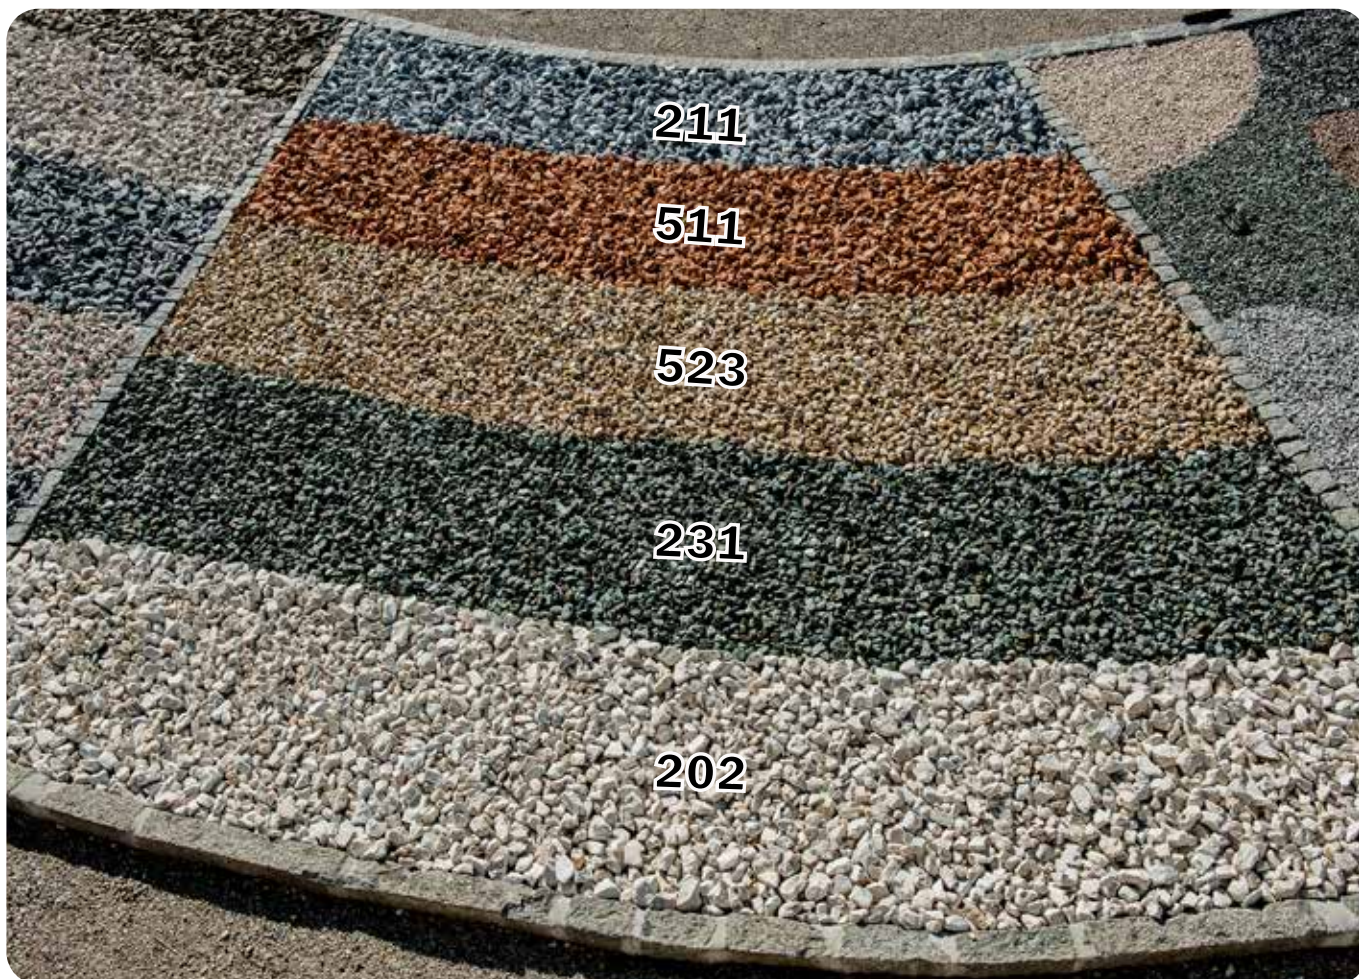

Schaufeld 03

Artikel Nummer	BEZEICHNUNG	Korngröße
202	Kalk weiss-beige	32/70
211	Kalk blau-weiss	32/63
231	<i>Sonderbestellung</i>	22/32
511	Marmor terracotta	16/22
517	Marmor castell	16/32

„Sonderbestellung“: Manche Artikel können aufgrund von Lieferschwankungen bei den Herstellerwerken nur auf Anfrage bestellt werden. Eine Garantie für die Verfügbarkeit kann daher nicht abgegeben werden. „Durchgestrichene Artikel“ sind aktuell leider nicht mehr lieferbar.