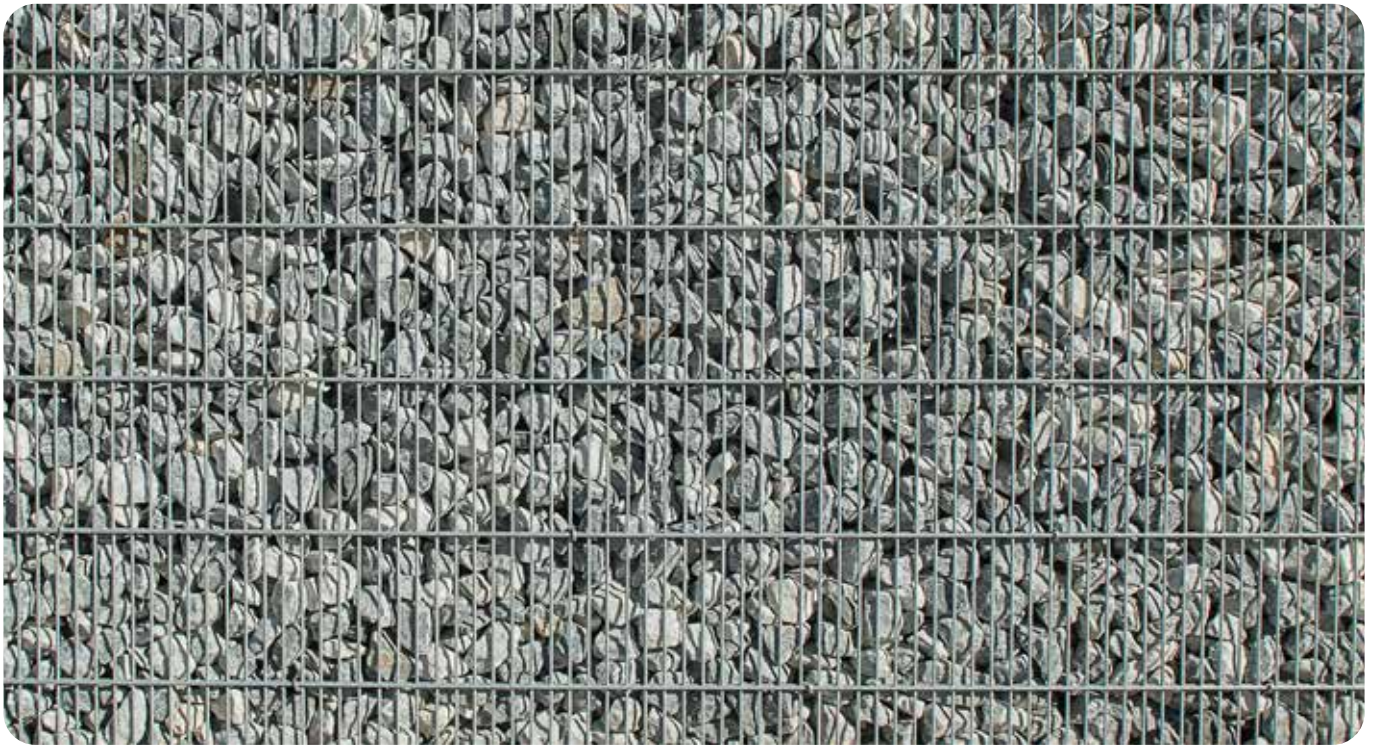

Gabionen Füllungen

G 1

Z501 Kalk blau-weiss 60/90