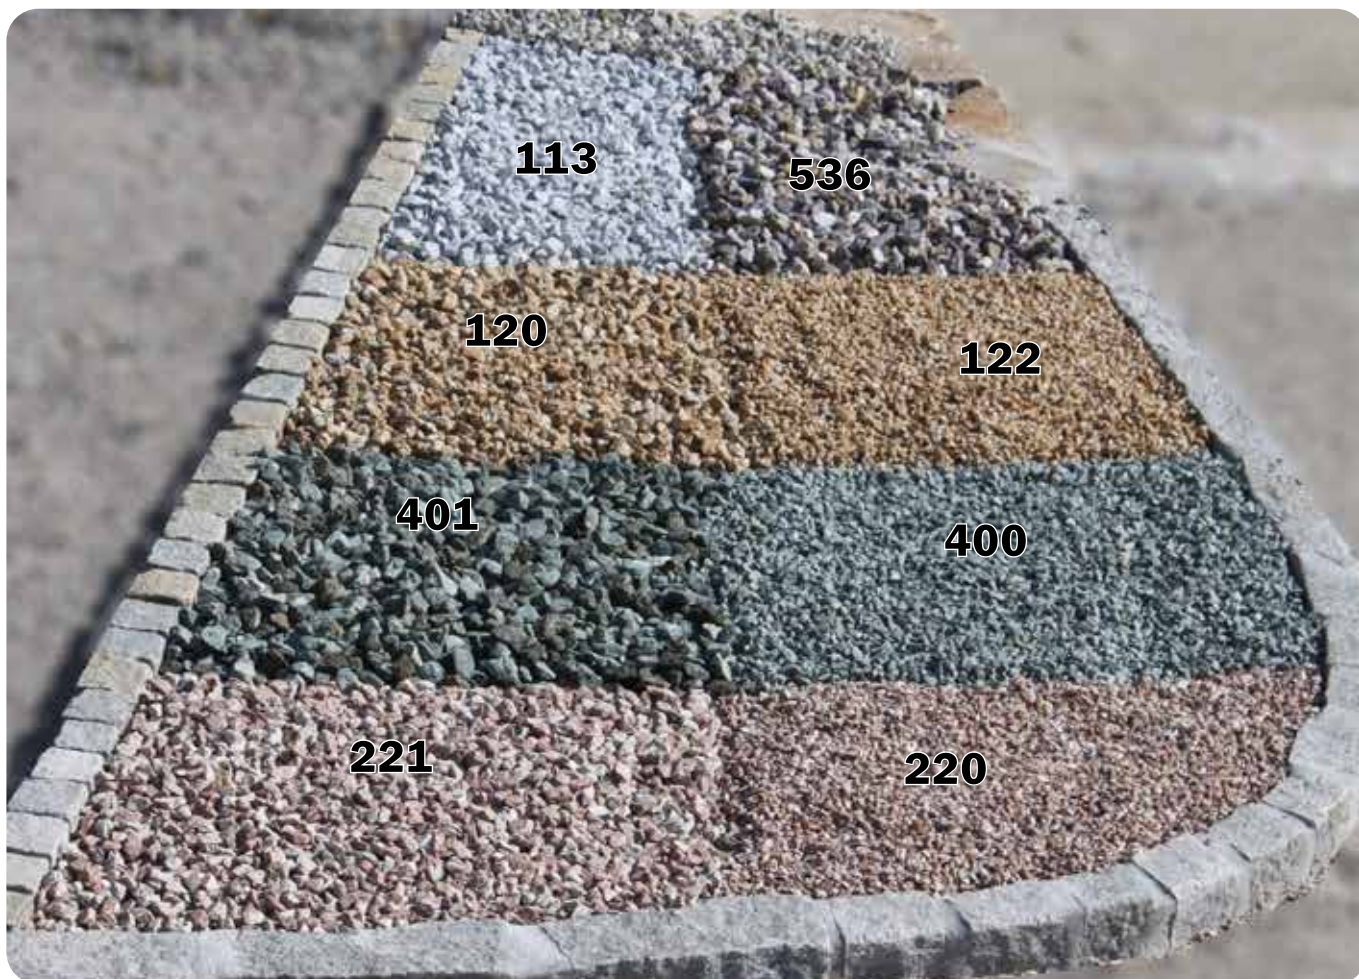

Schaufeld 13

Artikel Nummer	BEZEICHNUNG	Korngröße
113	Granit weiss-hellgrau	16/22
120	Granit gelb-braun	16/32
122	Granit gelb-braun	8/16
220	Kalk rot-beige (Chateau)	8/12
221	Kalk rot-beige (Chateau)	16/22
400	<i>Sonderbestellung</i>	8/16
401	<i>Sonderbestellung</i>	22/32
536	Marmor violett	16/32