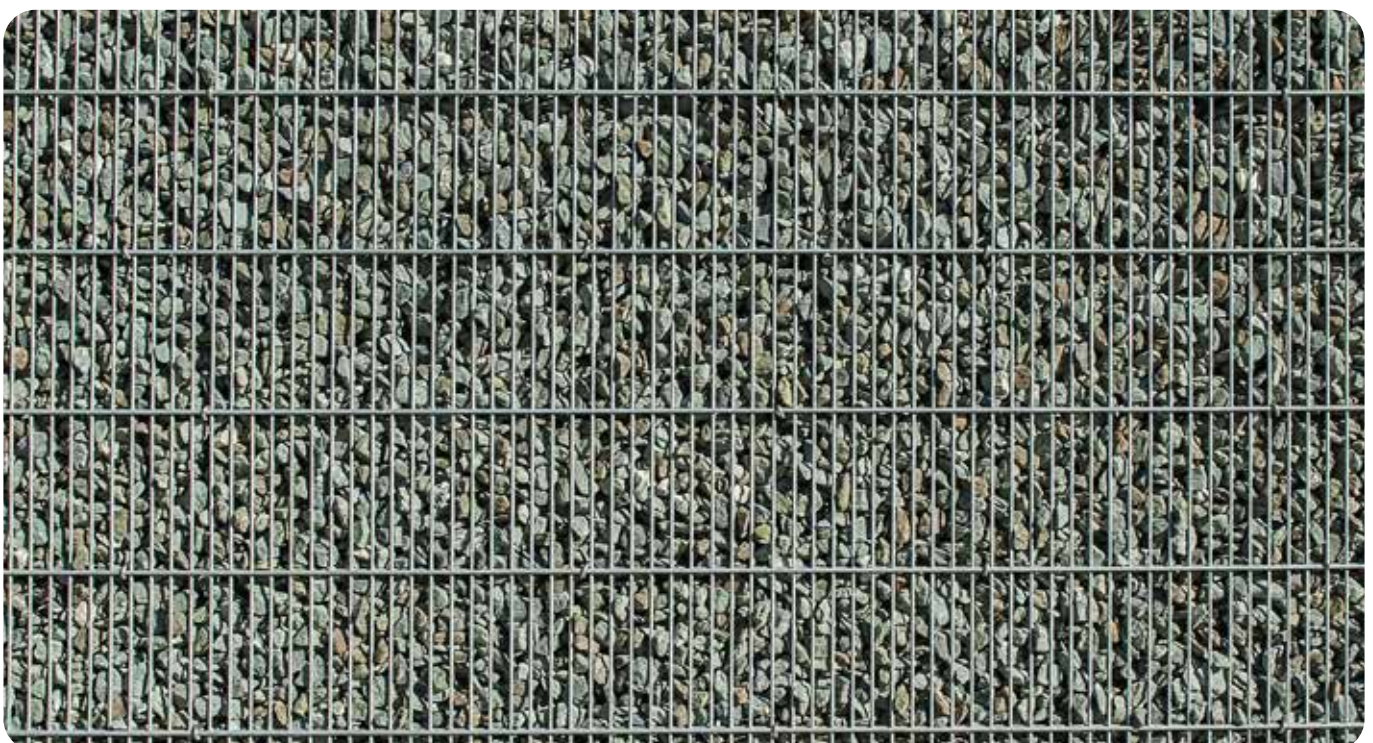

G 4

Z422 Schiefer 50/100