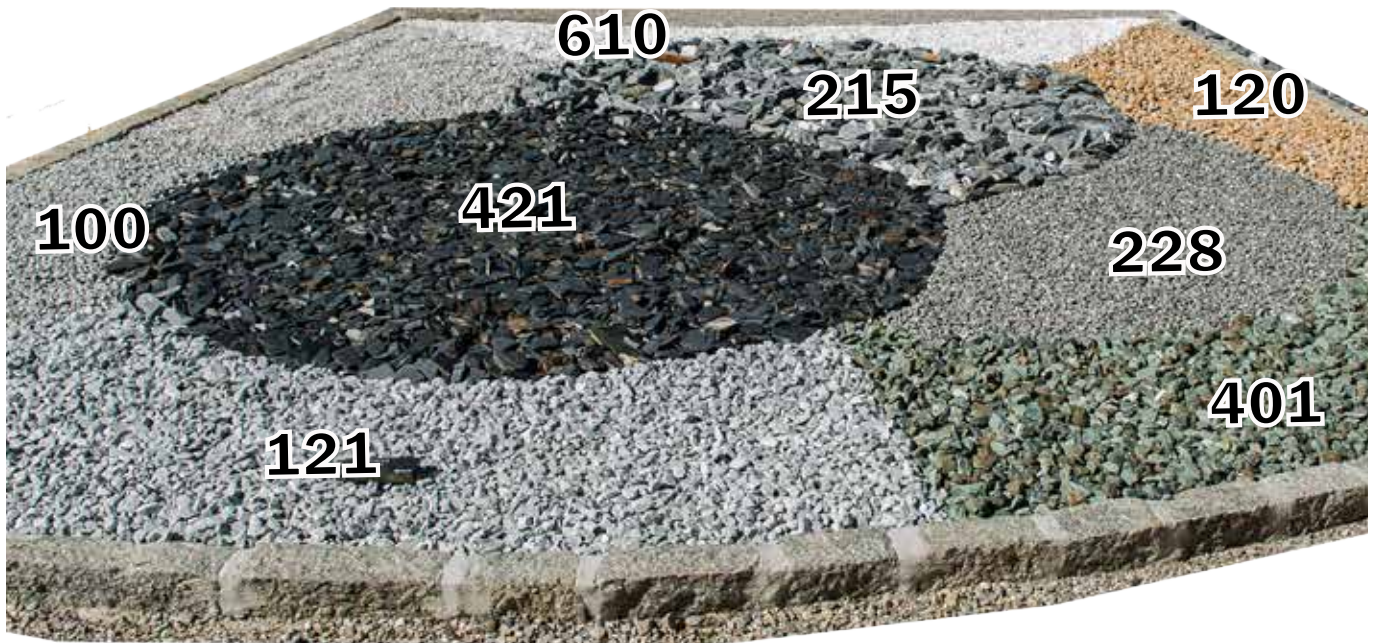

Schaufeld 08

Artikel Nummer	BEZEICHNUNG	Korngröße
100	Granit weiss-hellgrau	8/16
120	Granit gelb-braun	16/32
121	Granit grau	15/25
215	Kalk blau-weiss	63/150
228	Kalk antharzit-weiss-geadert	12/16
401	<i>Sonderbestellung</i>	22/32
421	Schieferblättchen anthrazit-blatt	30/70
610	<i>Sonderbestellung!</i>	8/12

„Sonderbestellung“: Manche Artikel können aufgrund von Lieferschwankungen bei den Herstellerwerken nur auf Anfrage bestellt werden. Eine Garantie für die Verfügbarkeit kann daher nicht abgegeben werden. „Durchgestrichene Artikel“ sind aktuell leider nicht mehr lieferbar.