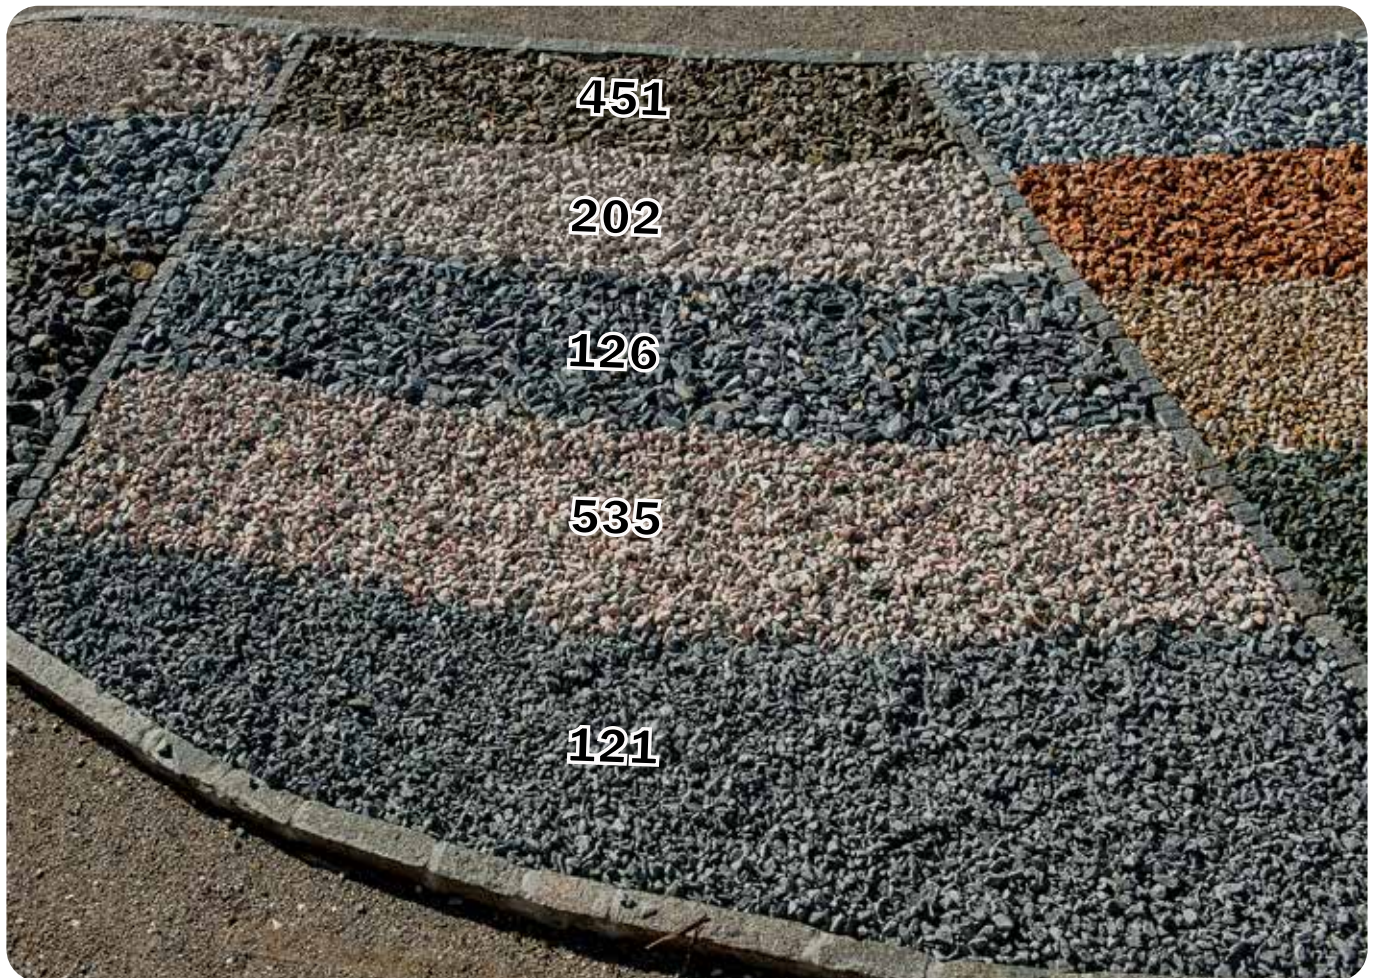

Schaufeld 04

Artikel Nummer	BEZEICHNUNG	Korngröße
121	Granit gelb-braun	8/16
126	Granit grau	15/25
202	Kalk weiss-beige	32/70
451	Gneis wood	30/60
535	Sonderbestellung	22/32